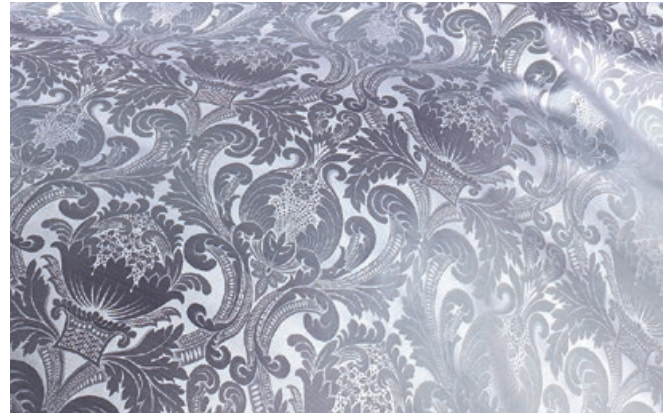

100 % cotton
fancy woven / white • mercerized • easy ironing
high quality zip

FARBEN COLOURS

0000 weiß

0639 beige

0187 sand

1022 perlgrau

**GARNITUR
BEDDING SET**

135 x 200 cm 80 x 80 cm	140 x 200 cm 70 x 90 cm	140 x 220 cm 70 x 90 cm	155 x 200 cm 80 x 80 cm
155 x 220 cm 80 x 80 cm	200 x 200 cm 80 x 80 cm 2x	240 x 220 cm 80 x 80 cm 2x	