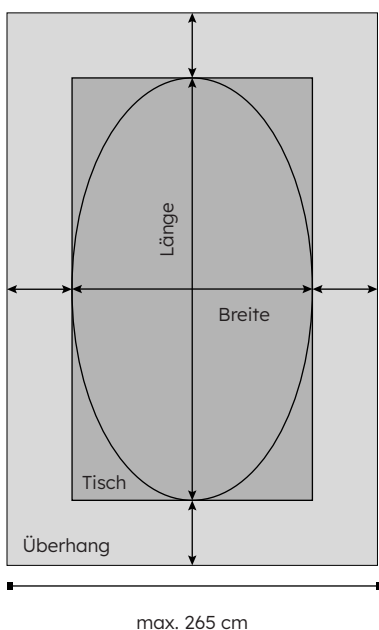

SERVICE

MASSANFERTIGUNG CUSTOMIZATION

Finden Sie kein standardisiertes Tafeltuch in Ihrem Wunschmaß? Dann fertigen wir Ihnen dieses individuell an.

Sie haben die Wahl bei Größe, Form und Konfektion.

You can't find standard table linen in your desired measurements? We produce these for you, custom made. You have the choice of size, form and finish.

GRÖSSE SIZE

1. Messen Sie die Breite und die Länge Ihres Tisches.

2. Rechnen Sie an jeder Seite den gewünschten Überhang hinzu. Wir empfehlen 20 - 30 cm.

3. Beachten Sie die Breite von maximal 265 cm, die Länge ist flexibel.

Wenden Sie sich bei Fragen bitte an unsere Verkaufsabteilung.

1. Take measurement of the length and width of your table.

2. Add the desired drop for each side. We recommend 20 to 30 cm.

3. Please note: the tablecloth may be maximum 265 cm on one side, the length is flexible.

If you have questions, please do not hesitate to contact our sales department.

FORMEN FORMS

eckig
square

rund
round

oval
oval

KONFEKTION FINISH

schmaler Saum
small seam

1,5 cm*

Ziersaum
ornamental seam

3,0 cm*

Hohlsaum
hemstitch

5,0 / 7,0 cm